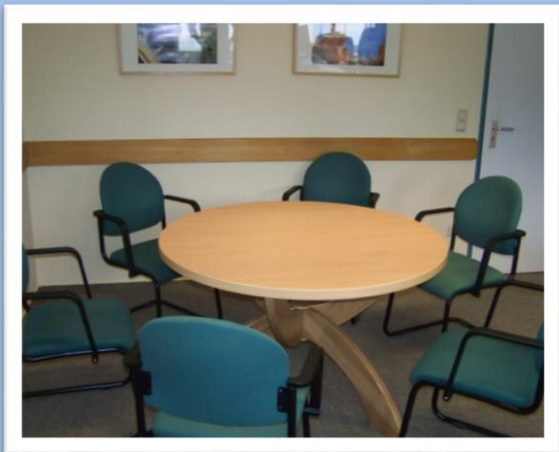

Eigenbetrieb

Produkte der Tischlerei (Auswahl)

- Büromöbel

- Zäune

- Tische

- Schränke

Wir fertigen für Sie
außerdem:

- Systemmöbel
- Kindergarten-
einrichtungen
- Betten
- Regale
- Gartenmöbel

Produkte der Schlosserei (Auswahl)

Räucherofen

- Material: robustes Schwarzblech, Winkeleisen, Rundeisen zur Grillgutaufhängung, Rohr
- Randverstärkung, Griffe, Thermometer
- zweitürig: Räucherraum, doppelwandiger Feuerraum, Thermo-schotten im Feuerbereich
- Lochblechabtrennung zwischen Räucherraum und Feuerraum
- Schornstein
- 2 Einschübe
- Anzahl der Grillgutaufhängungen nach Bedarf
- rostschutzgrundiert und farbbehandelt