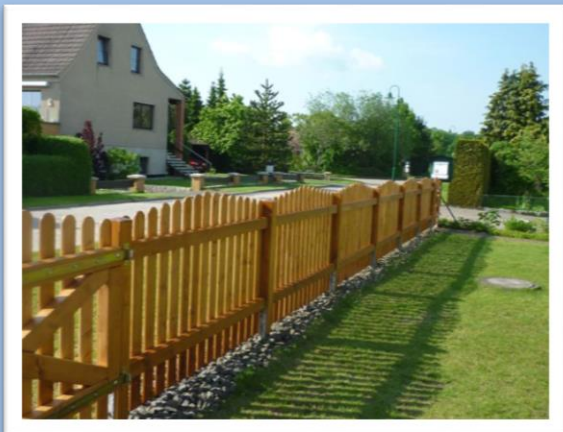

Produkte der Tischlerei (Auswahl)

- Büromöbel

- Zäune

- Tische